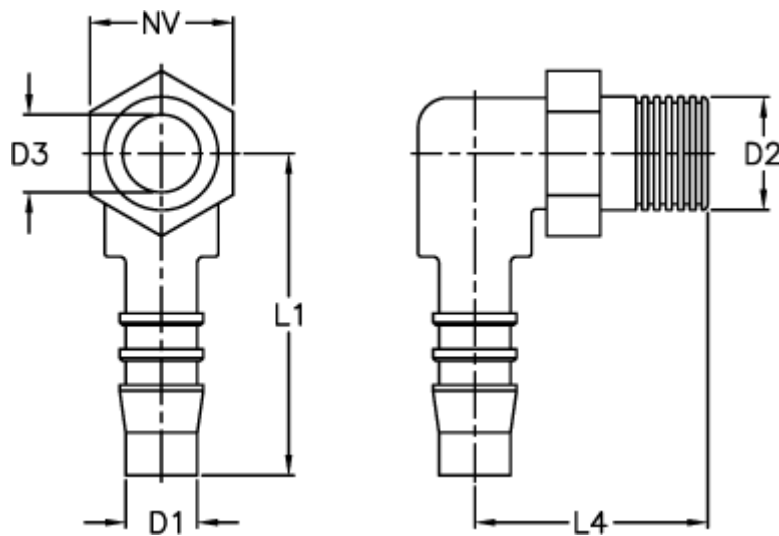

Varenummer: 027308907008

Beskrivelse: Norma slangestuds WES 8 / M18x1,5

Mål

D1 = 8

D2 = M18 x 1,5

D3 = 5.6

L1 = 33.0

L4 = 36.0